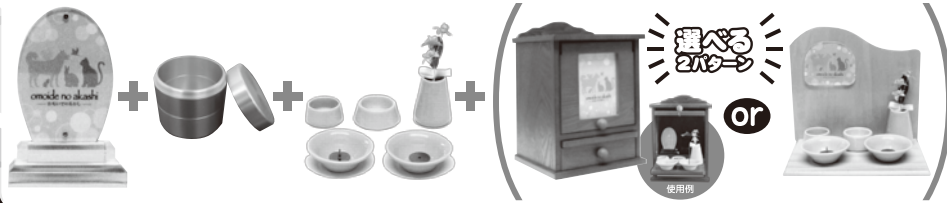

ペットセレモ事業部より
新プランのご案内!

ペット火葬プラン

稼働料+火葬手続き+位牌

15,000円(税別)

ペット火葬セットプラン

稼働料+火葬手続き+位牌+骨つぼ(骨 粉碎込み)
+仏具セット+(ハウスorステージ)

40,000円(税別)